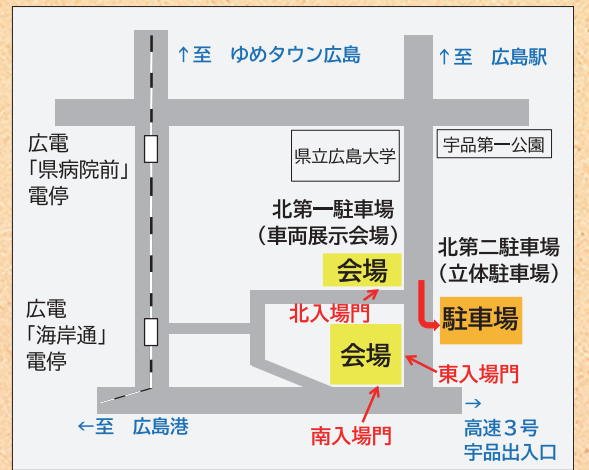

区報みなみ
11.1号

南区だより

陸と海 人が行き交いふれあう みんなの南区

広報ひろしま
市民の市政

南区の人口 / 141,207人 (675人減)
南区の世帯数 / 71,857世帯 (171世帯増)
令和4年9月末現在 (前年同月比)

広島市南区役所

検索

<https://www.city.hiroshima.lg.jp/site/minamiku/>

P7・P8編集・南区役所区政調整課
〒734-8522 南区皆実町一丁目5-44
☎250-8933 ☎252-7179

11/3(祝)
10:00~15:00

南区安全・安心な まちづくりフェスティバル

3年ぶりに開催!

詳しくはこちらの
Instagramから→
市HP・フェイスブックにも掲載!

トークショー
広島東洋カープOB
達川光男氏

司会
テレビ新広島
西山穂乃加
アナウンサー

はしご車の展示・試乗体験

安全で安心して暮らせる南区を実現するためのフェスティバル。区内の59団体でつくる協議会が主催しています。その概要を紹介します。
園地域起こし推進課 (☎250-8935、☎252-7179)

笑って学んで楽しめる 爆笑お笑いライブ!

「コント・土岐の城」
「鹿見勇輔&ブーゲンビリア」による
「安全・安心」を題材にした本格的な爆笑お笑いライブ!

ステージプログラム

時間	内容	団体名
10:00	開会式	南区安全・安心なまちづくり推進協議会
10:10	ポスターコンクール表彰式	南区安全・安心なまちづくり推進協議会
10:20	吹奏楽演奏	比治山女子中学・高等学校吹奏楽部
10:45	合唱・いかのおすしダンス	みみょう幼稚園
11:00	防犯お笑いライブ	コント・土岐の城
11:30	防犯紙芝居	にーほっほ
12:00	BMX自転車パフォーマンス①	HBFS
12:20~13:00 (休憩)		
13:00	防災お笑いライブ	鹿見勇輔&ブーゲンビリア
13:20	ダンスステージ	宇品中学校創作ダンス部
13:40	BMX自転車パフォーマンス②	HBFS
14:00	トークショー	達川光男氏&西山穂乃加アナウンサー
14:55	閉会式	南区安全・安心なまちづくり推進協議会